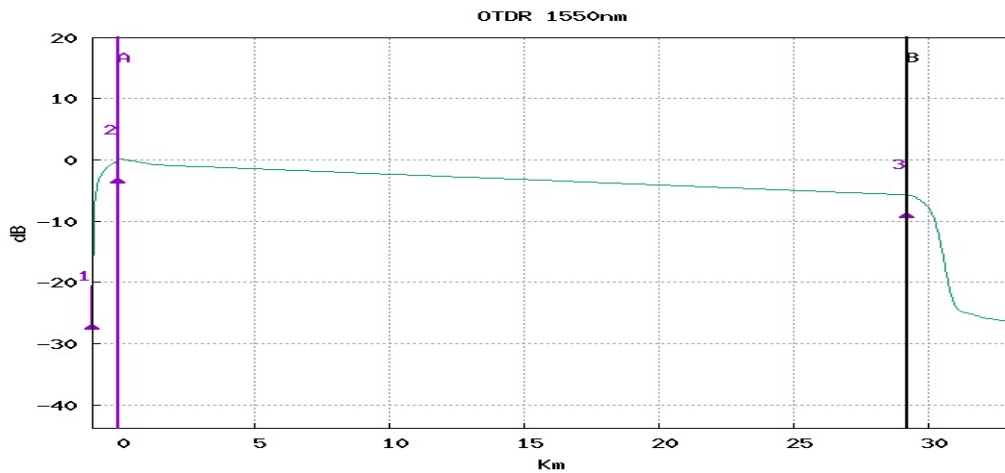

4

1/3

-0.980

2/3

0.000

3/3

29.244 Km

A : -0.002km -0.222 dB

B : 29.244km -5.699 dB

A-B : 29.246km 0.187 dB/Km

5.477 dB

Evento	Distância	Perda	Reflect.	Declive	Secção	P. Total
	Km	dB	dB	dB/km	Km	dB
ΦΦ	-0.980	0.632	~ -53.66		0.000	
1	-0.980	~	~ -53.66			
2	0.000		-53.66			
3	29.244			0.177	0.029	